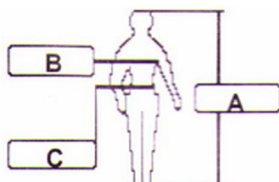

size	M	L	XL
A	164-172cm	172-180cm	180-188cm
B	97-104cm	105-112cm	113-120cm
C	85-92cm	93-100cm	101-108cm

RAINWEAR

MANTEAU DE PLUIE POLYESTER
 RAINWEAR COAT POLYESTER
 ABRIGO DE LLUVIA POLIESTER
 REGENMANTEL POLYESTER

M
50610

L
50611

XL
50612

CE EN ISO 13688:2013

線/廣/藍, 款式/尺碼(CM)	(衫)后中長 length	胸圍 width	內袖長 inner sleeve	新外袖長 sleeve	袖口寬 cuff width	帽高 hood length	帽寬 hood width
50600/50610/50620(M)	120	63	45	83	20	32	23
50601/50611/50621(L)	120	67	47	85	20	32	23
50602/50612/50622(XL)	120	71	49	87	20	32	23

size	M	L	XL
A	164-172cm	172-180cm	180-188cm
B	97-104cm	105-112cm	113-120cm
C	85-92cm	93-100cm	101-108cm