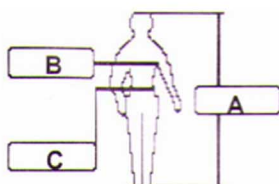

RAINWEAR

M ANTEAU DE PLUIE P OLYESTER
 R AINWEAR COAT P OLYESTER
 A BRIGO DE LLUVIA P OLIESTER
 R EGENMANTEL P OLYESTER

M
50620

L
50621

XL
50622

CE EN ISO 13688:2013

綠/藍, 款式/尺碼(CM)	(衫)后中長 length	胸圍 width	內袖長 inner sleeve	新外袖長 sleeve	袖口寬 cuff width	帽高 hood length	帽寬 hood width
50600/50610/50620(M)	120	63	45	83	20	32	23
50601/50611/50621(L)	120	67	47	85	20	32	23
50602/50612/50622(XL)	120	71	49	87	20	32	23

size	M	L	XL
A	164-172cm	172-180cm	180-188cm
B	97-104cm	105-112cm	113-120cm
C	85-92cm	93-100cm	101-108cm

RAINWEAR

MANTEAU DE PLUIE POLYESTER
 RAINWEAR COAT POLYESTER
 ABRIGO DE LLUVIA POLIESTER
 REGENMANTEL POLYESTER

M
50610

L
50611

XL
50612

CE EN ISO 13688:2013

線/廣/藍, 款式/尺碼(CM)	(衫)后中長 length	胸圍 width	內袖長 inner sleeve	新外袖長 sleeve	袖口寬 cuff width	帽高 hood length	帽寬 hood width
50600/50610/50620(M)	120	63	45	83	20	32	23
50601/50611/50621(L)	120	67	47	85	20	32	23
50602/50612/50622(XL)	120	71	49	87	20	32	23

size	M	L	XL
A	164-172cm	172-180cm	180-188cm
B	97-104cm	105-112cm	113-120cm
C	85-92cm	93-100cm	101-108cm